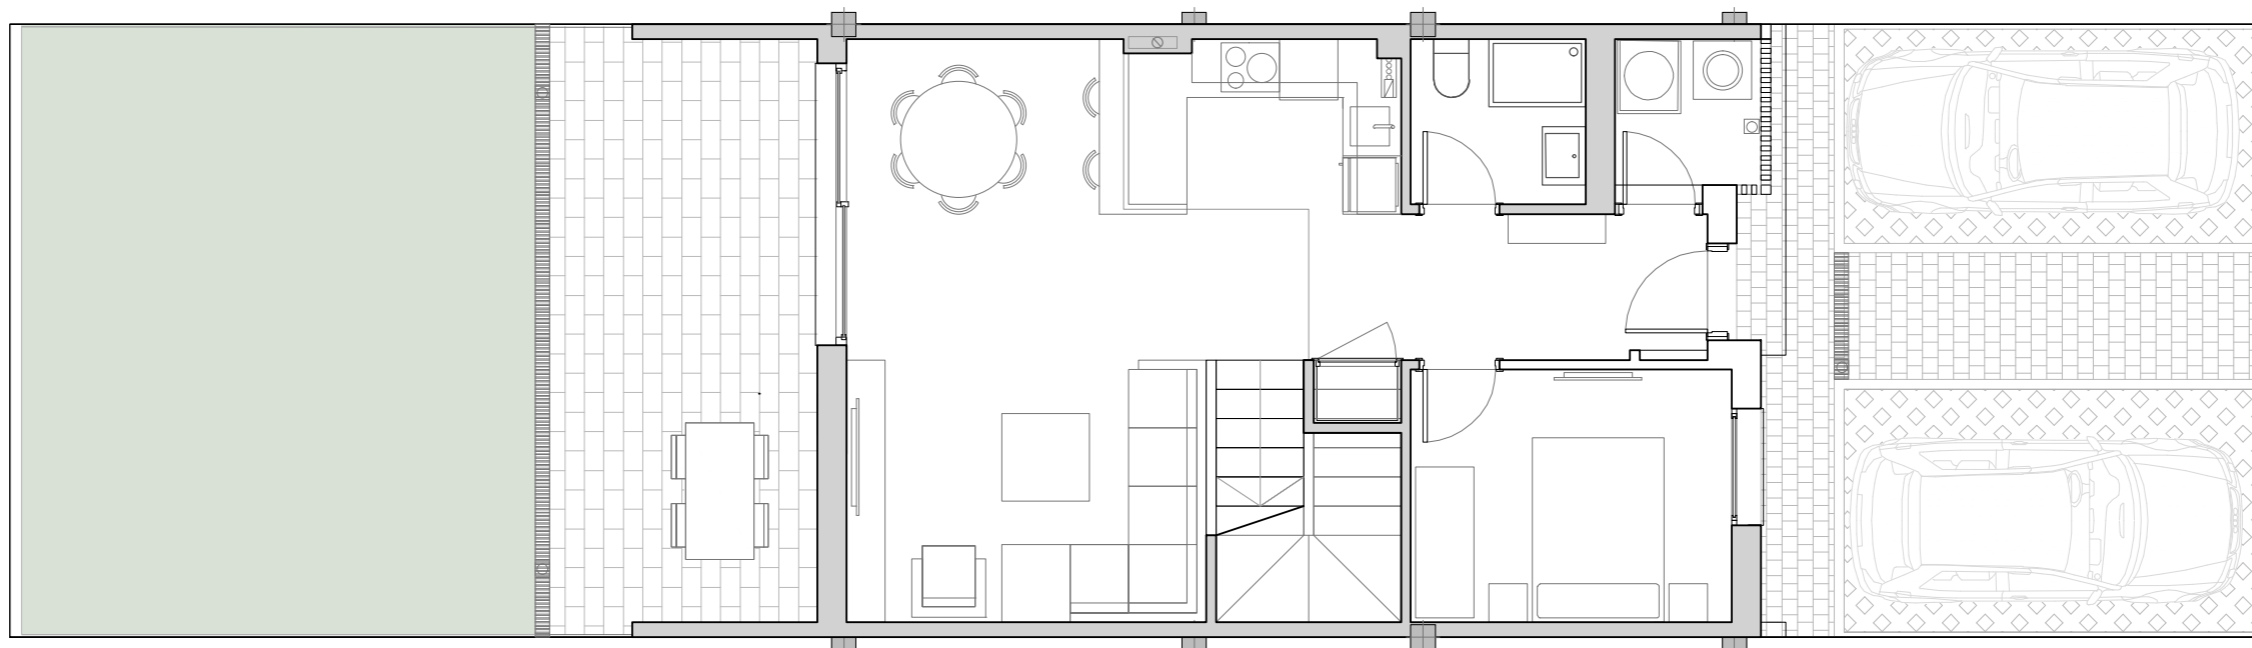

WELLHOMES
cabanillas

Chalet Adosado | V 42 | Tipo A

4
Habitaciones

3
Baños

208
m² para ti

149
m² construidos