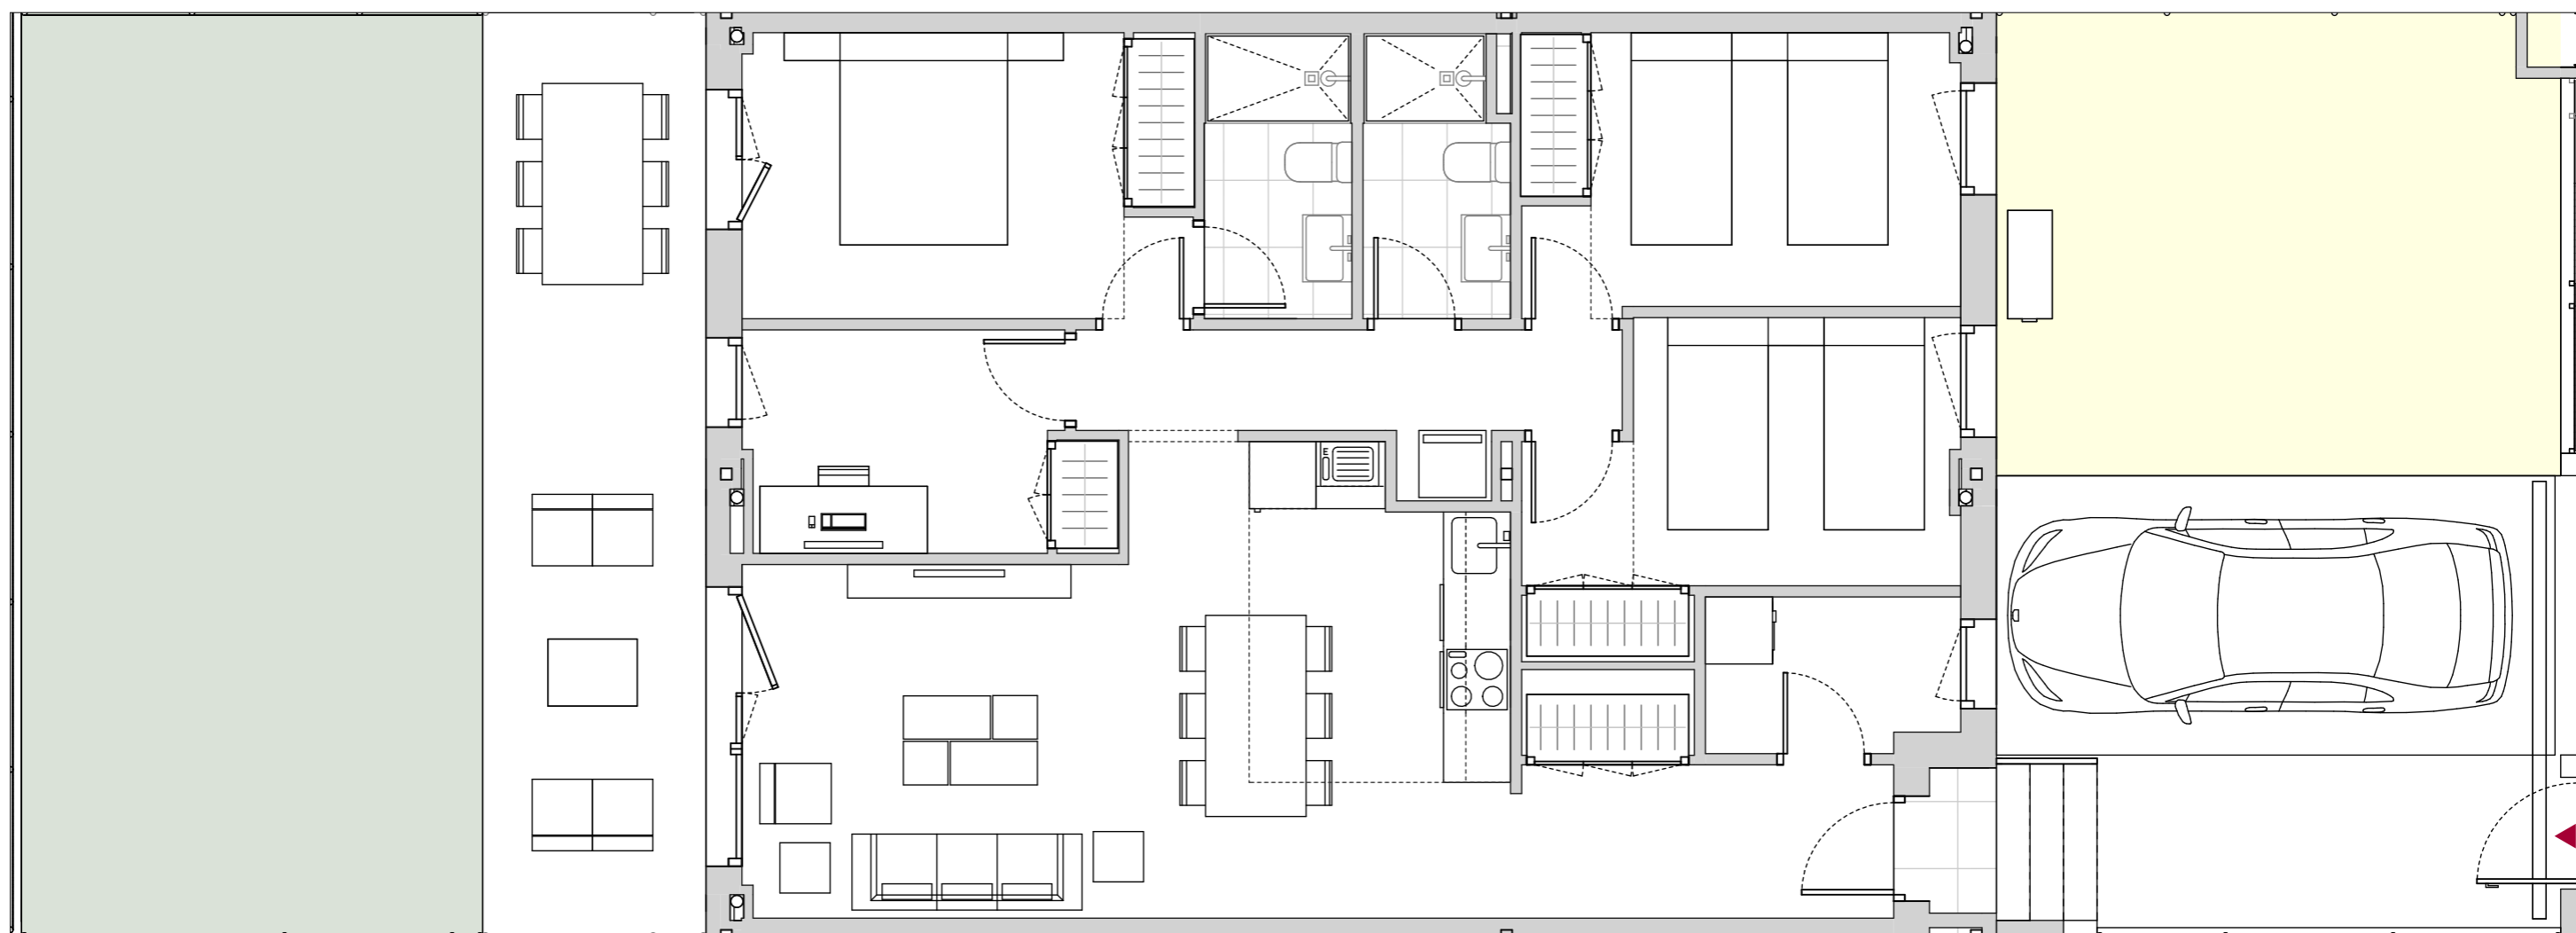

WELLHOMES
illescas

Chalet Adosado | V 2 | Tipo A

4
Habitaciones

2
Baños

190
m² para ti

112
m² construidos