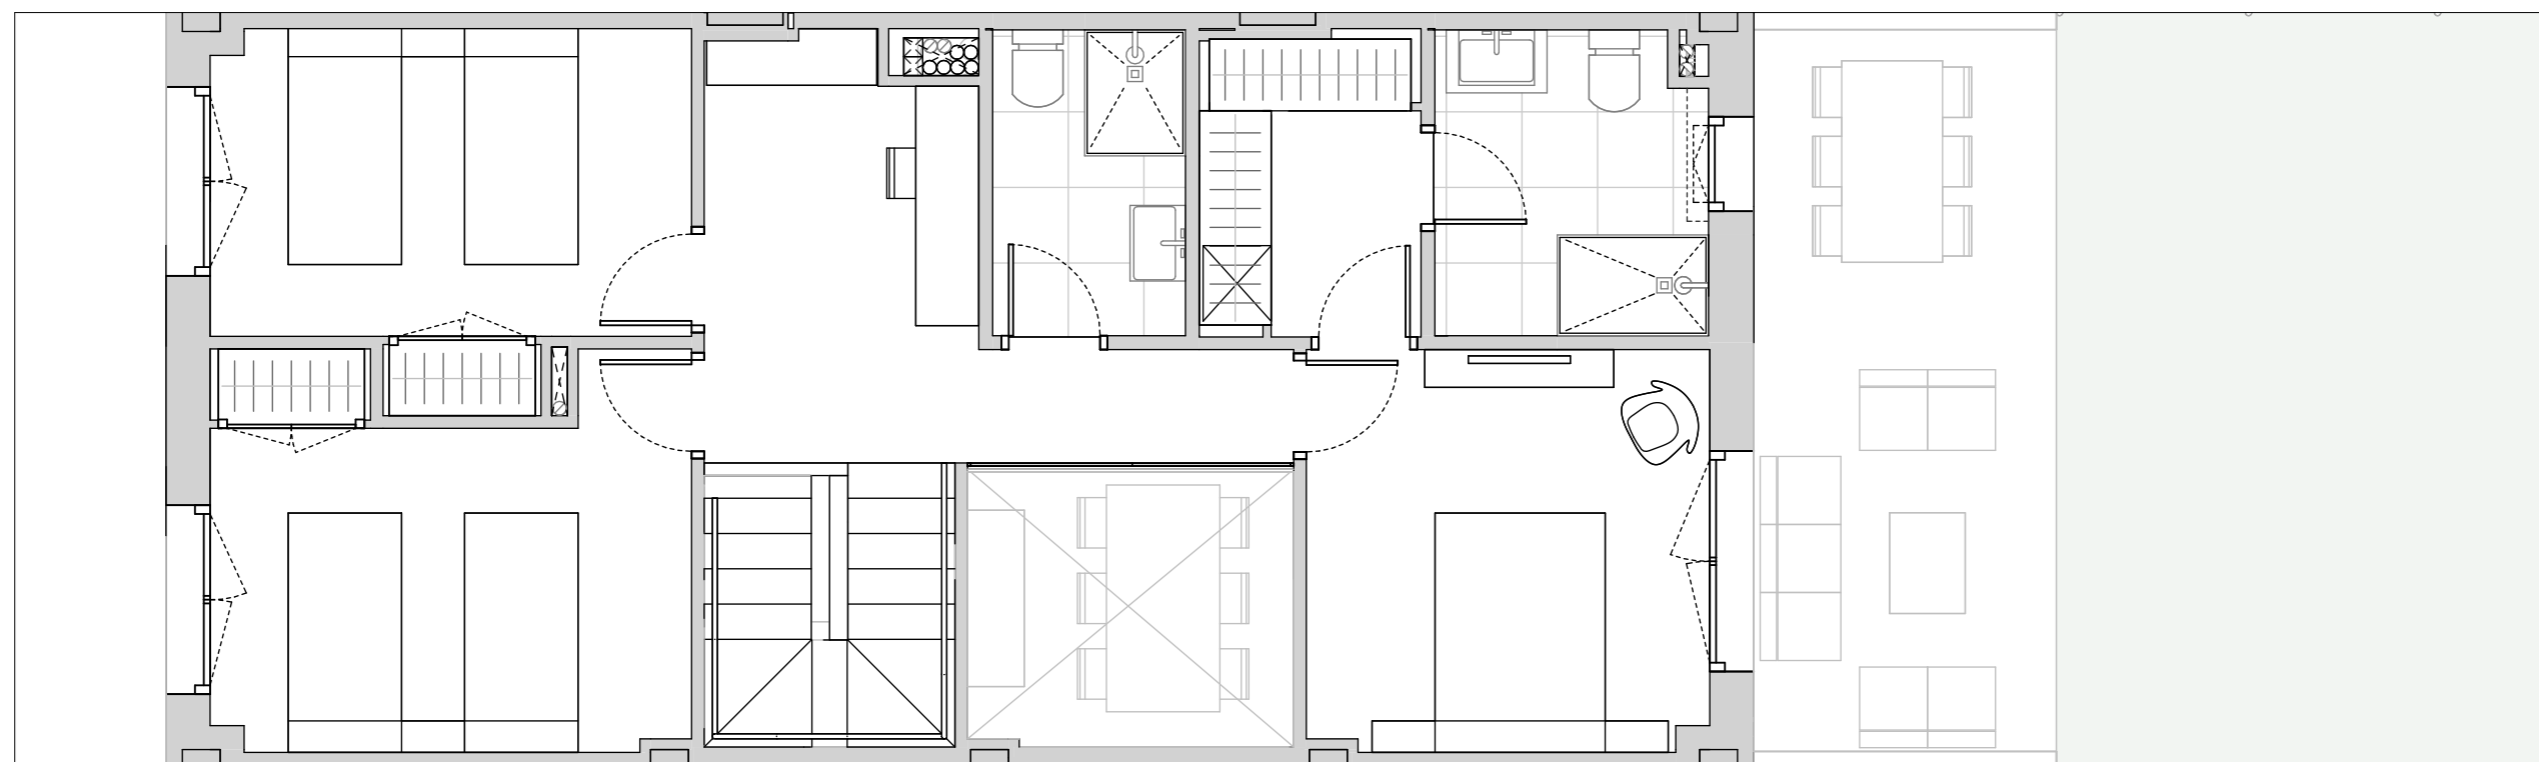

WELLHOMES
tres cantos

Chalet Adosado | V 3 | Tipo A

4
Habitaciones

3
Baños

188
m² para ti

156
m² construidos