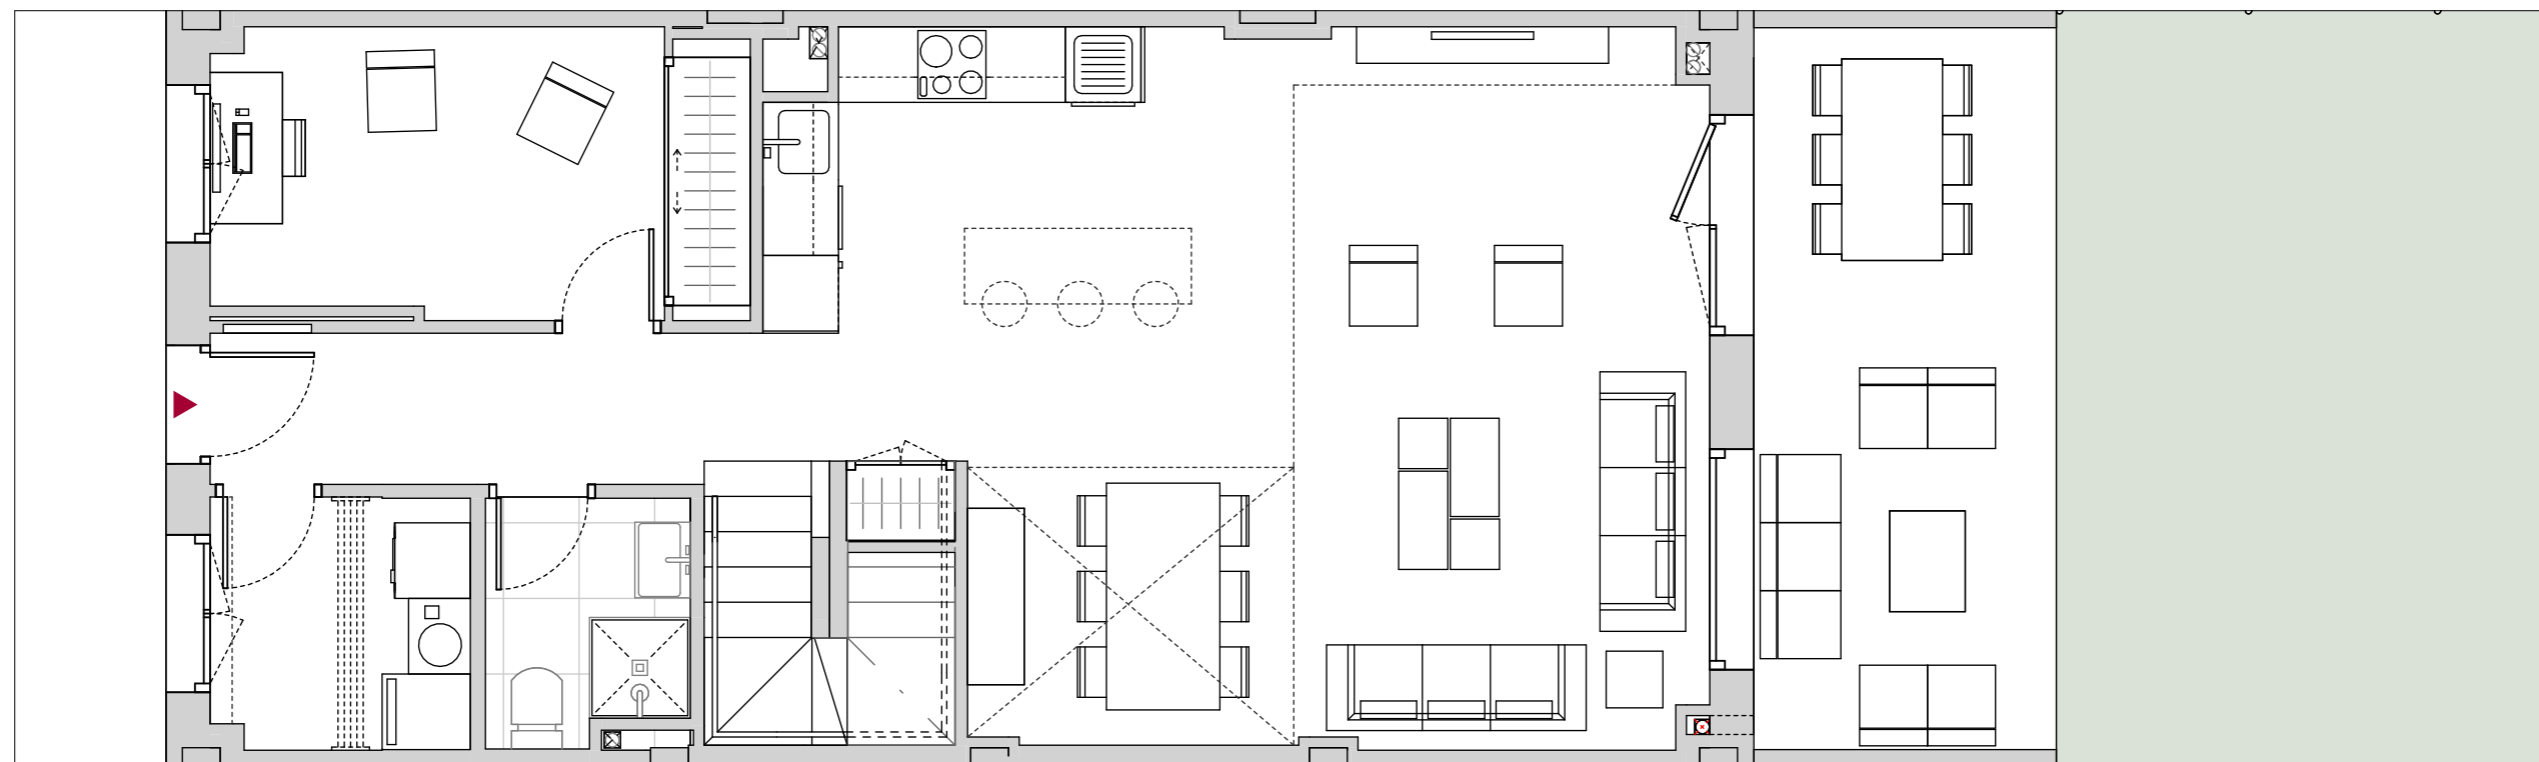

WELLHOMES
tres cantos

Chalet Adosado | V 3 | Tipo A

4
Habitaciones

3
Baños

188
m² para ti

156
m² construidos