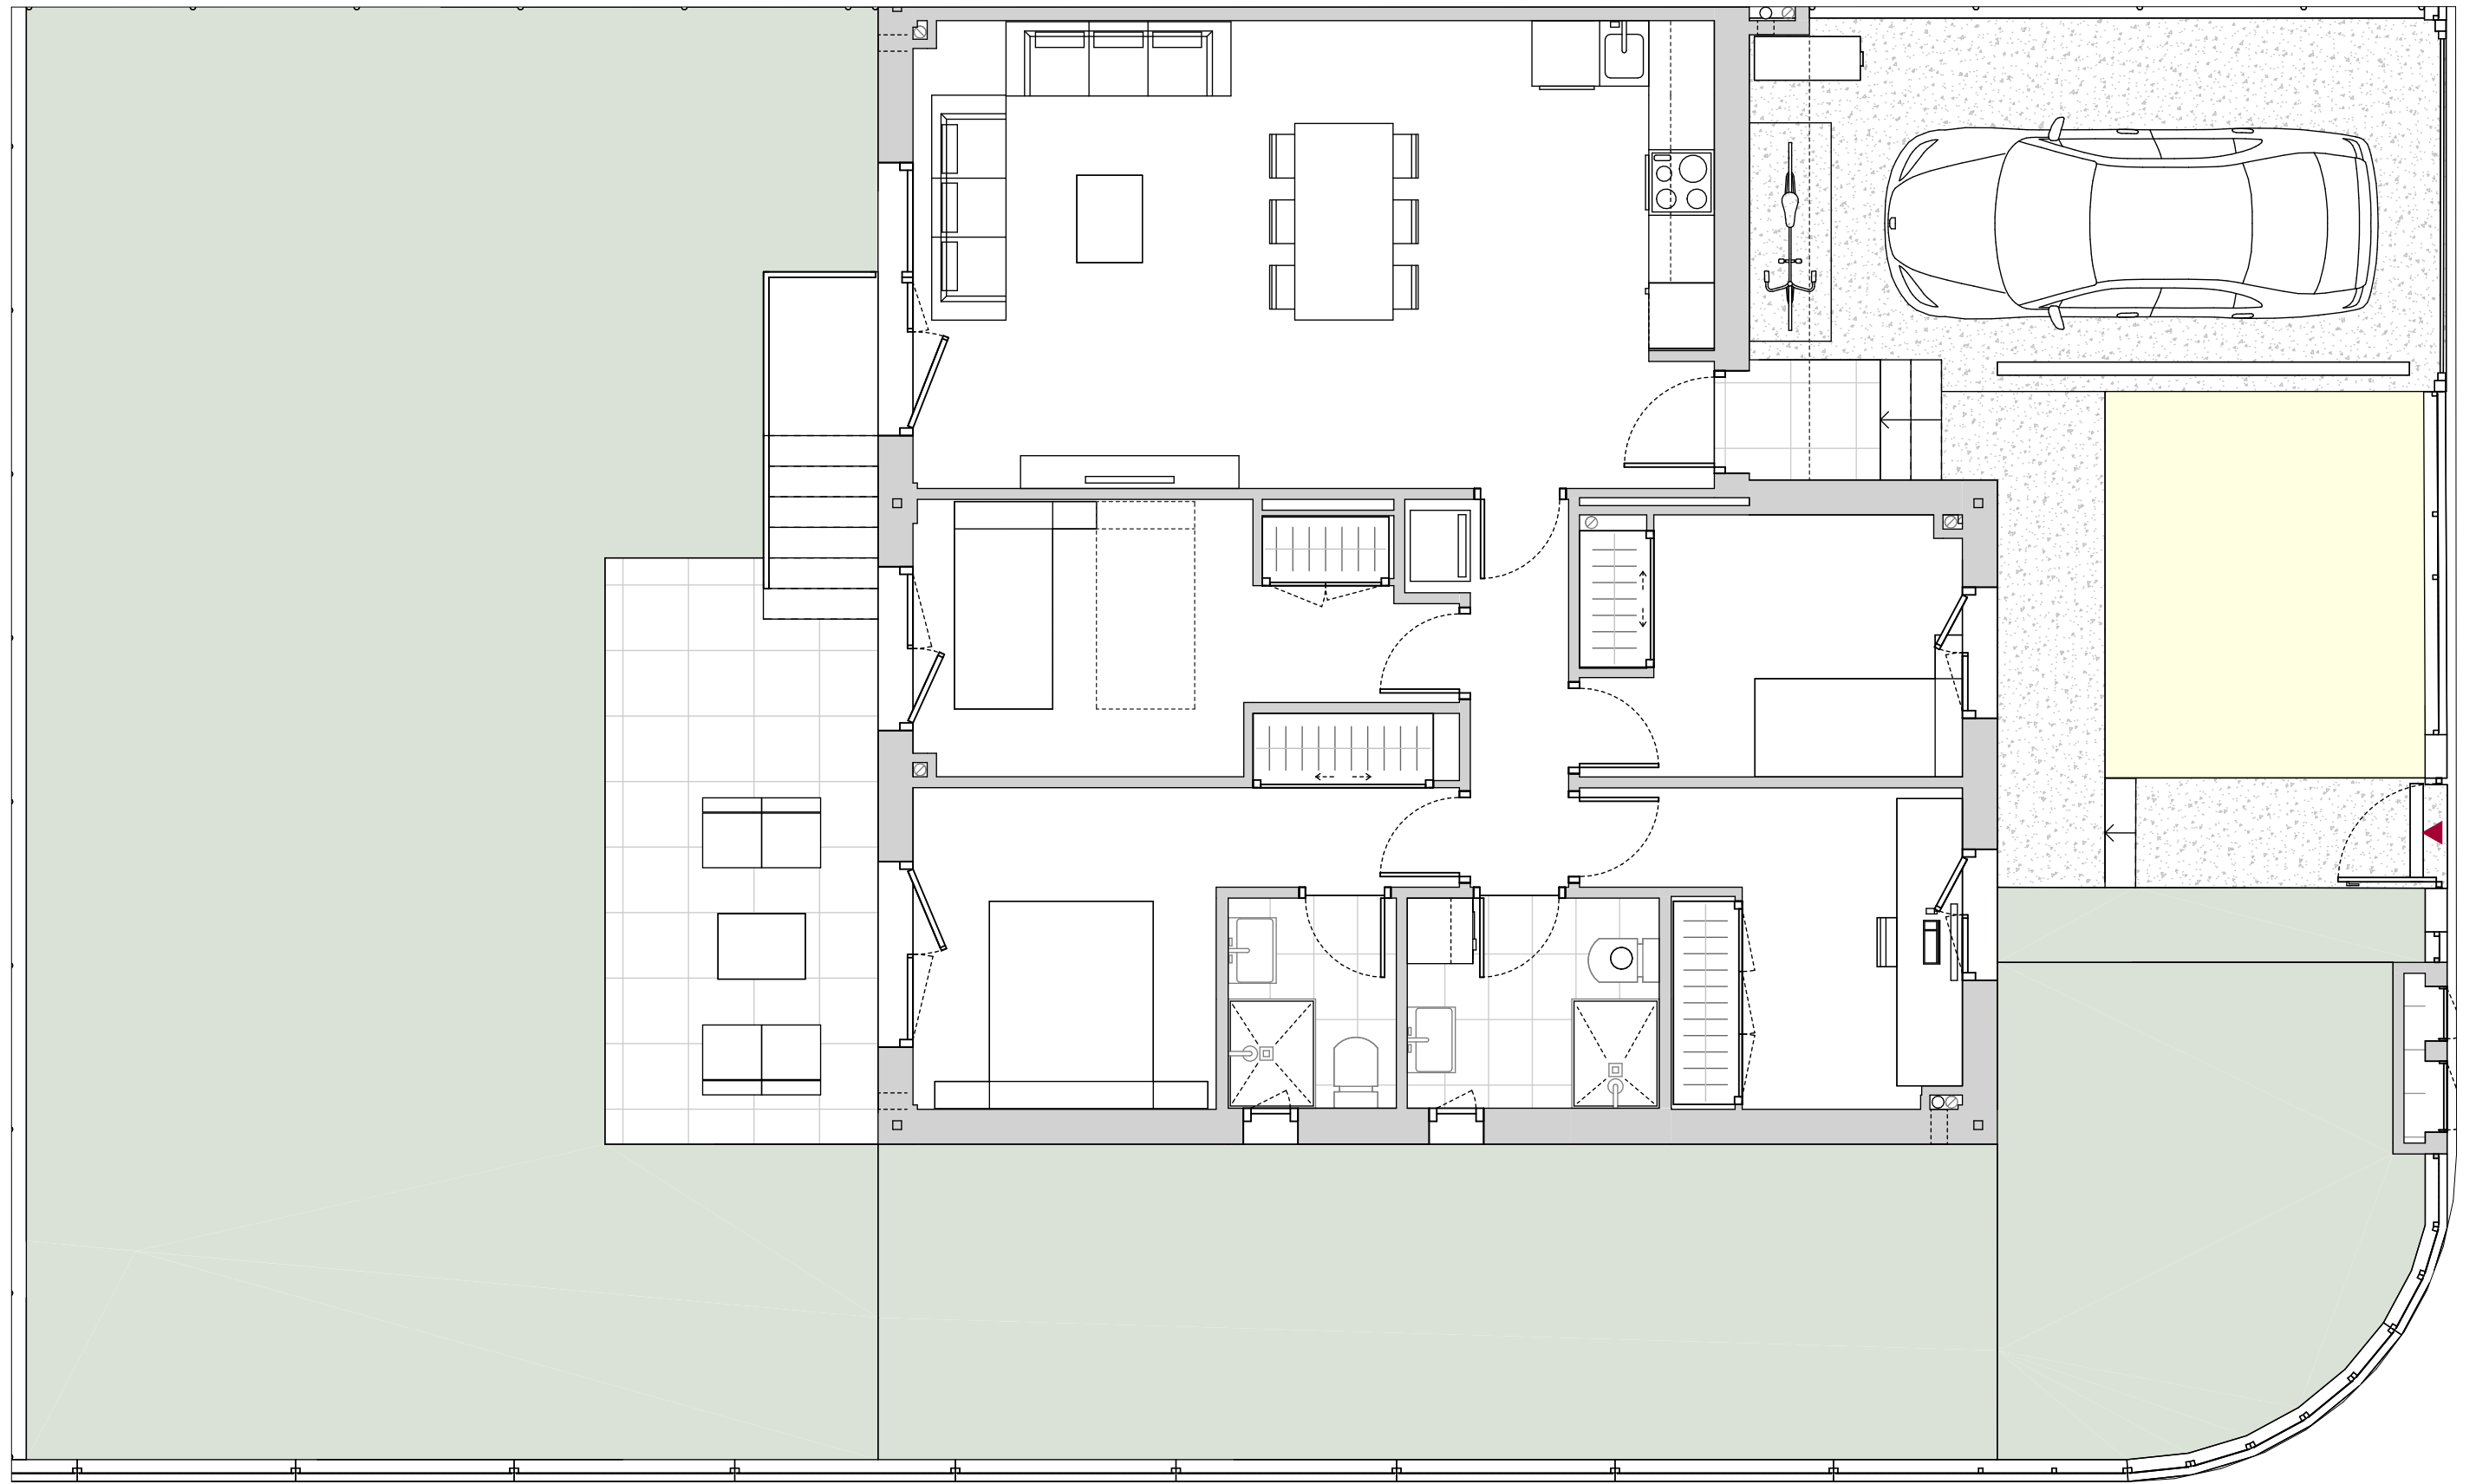

El presente documento es de carácter informativo y podrá experimentar variaciones por exigencias de orden técnico, jurídico o comercial. Todo el mobiliario, incluido el de la cocina, es meramente informativo y no es vinculante.

**WELLHOMES**  
loches

Chalet Pareado | V 127 | Tipo P1

4  
habitaciones

2  
baños

300  
m<sup>2</sup> para ti